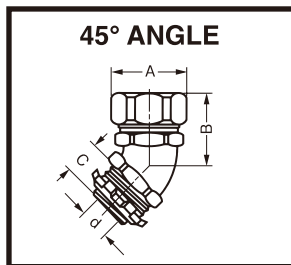

# LIQUID TIGHT CONNECTORS

STRAIGHT

COMBINATION

Conduit Size	Catalog No.	Std.Pkg (pcs)	Wt/Pc (g)	MAX(mm)		C (mm)	d(D) (mm)
				A	B		
3/8"	45BC-13	50	109	28	36	13	14
1/2"	45BC-16	50	94	33	30	13	14
3/4"	45BC-22	50	120	41	32	13	19
1"	45BC-28	25	290	48	48	16	24
1 1/4"	45BC-36	25	563	60	44	14.5	33
1 1/2"	45BC-42	10	817	66	53	20	37
2"	45BC-54	5	1362	87	67	22	48
2 1/2"	45BC-70	5	1362	106	91	26	62
3"	45BC-82	5	1362	120	95	29	74.5