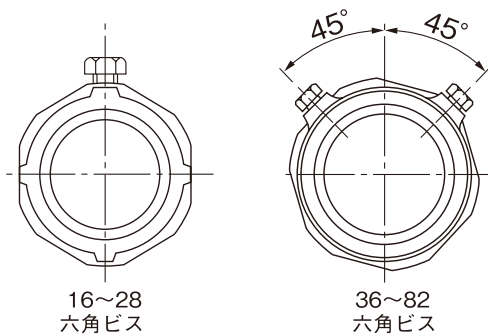

## ねじなしカップリング (厚鋼電線管用)

Non-Thread Coupling

|   | 部品名称<br>Name of Parts | 材質<br>Material |
|---|-----------------------|----------------|
| ① | ボディ<br>BODY           | ZDC.ZAS        |
| ② | セットビス<br>SET SCREW    | SUS            |