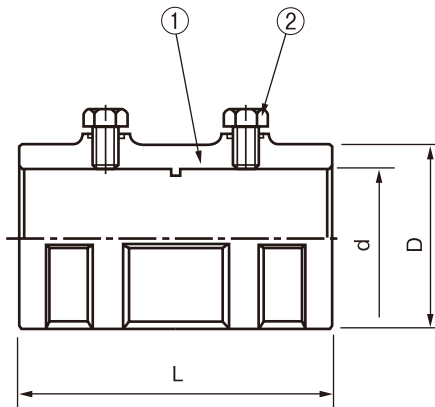

## ねじなしカップリング (厚鋼電線管用)

Non-Thread Coupling

|   | 部品名称<br>Name of Parts | 材質<br>Material |
|---|-----------------------|----------------|
| ① | ボディ<br>BODY           | ZDC.ZAS        |
| ② | セットビス<br>SET SCREW    | SUS            |