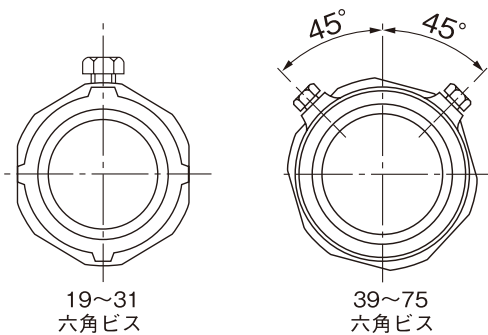

PI-LOCK

P. A. T.

防水ねじなしボックスコネクター（薄鋼電線管用）IP64 Non-Thread Liquid-Tight Box Connector

| | 部品名称 Name of Parts | 材質 Material |
|---|-----------------------|----------------|
| ① | ボディ BODY | ZDC,ZAS |
| ② | パッキン PACKING | PE |
| ③ | ロックナット LOCK NUT | SPCC |
| ④ | 絶縁ブッシング BUSHING | PP |
| ⑤ | 防水ブッシング BUSHING | PVC, EPM |
| ⑥ | セットビス SET SCREW | SUS |

| カタログNo. Catalog No. | CTC、Gネジサイズ CTC, G Thread | パイプサイズ Pipe Size | | A (mm) | B (mm) | C (mm) | D (mm) | d (mm) | L (mm) | セットビス Set Screw | | 標準梱包 数量 Std.Pkg | 重量/1個 Wt/Pc (g) |
|------------------------|-----------------------------|---------------------|--------|-----------|-----------|-----------|-----------|-----------|-----------|--------------------|----|-----------------------|-----------------------|
| | | | | | | | | | | サイズ | 数量 | | |
| WPB-19 | CTC 19 | 19 | 1/2" | 31 | 28.4 | 11 | 19.4 | 12.7 | 43.2 | M5X8 | 1 | 100 | 59 |
| WPB-25 | CTC 25 | 25 | 3/4" | 38 | 35.2 | 13 | 25.7 | 19.2 | 46.2 | M5X8 | 1 | 50 | 82 |
| WPB-31 | CTC 31 | 31 | 1" | 44 | 44 | 15 | 32.1 | 24 | 50.5 | M5X8 | 1 | 35 | 120 |
| WPB-39 | CTC 39 | 39 | 1 1/4" | 55 | 50 | 16 | 38.4 | 30.1 | 56.5 | M5X8 | 2 | 50 | 198 |
| WPB-51 | G1 1/2 | 51 | 1 1/2" | 66 | 64 | 18 | 51.1 | 38.5 | 66.5 | M5X10 | 2 | 40 | 288 |
| WPB-63 | G2 | 63 | 2" | 82 | 79 | 20 | 64 | 50 | 76.5 | M6X8 | 2 | 20 | 444 |
| WPB-75 | G2 1/2 | 75 | 2 1/2" | 96 | 92 | 22 | 76.8 | 64.6 | 82 | M6X10 | 2 | 10 | 723 |