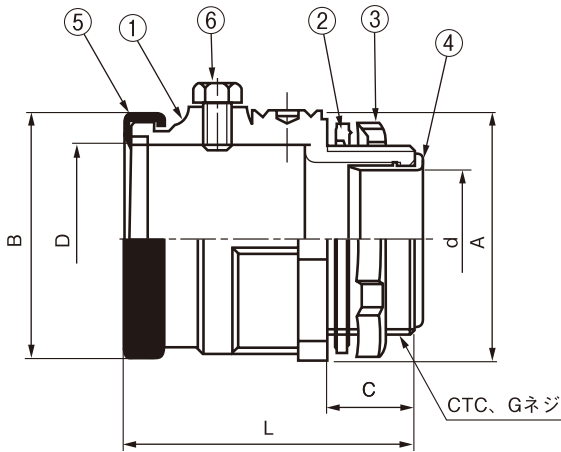

PI-LOCK

P. A. T.

防水ねじなしボックスコネクター（薄鋼電線管用）IP64 Non-Thread Liquid-Tight Box Connector

| | 部品名称 Name of Parts | 材質 Material |
|---|-----------------------|----------------|
| ① | ボディ BODY | ZDC,ZAS |
| ② | パッキン PACKING | PE |
| ③ | ロックナット LOCK NUT | SPCC |
| ④ | 絶縁ブッシング BUSHING | PP |
| ⑤ | 防水ブッシング BUSHING | PVC, EPM |
| ⑥ | セットビス SET SCREW | SUS |

| カタログNo. Catalog No. | CTC、Gネジサイズ CTC, G Thread | パイプサイズ Pipe Size | | A (mm) | B (mm) | C (mm) | D (mm) | d (mm) | L (mm) | セットビス Set Screw | | 標準梱包 数量 Std.Pkg | 重量/1個 Wt/Pc (g) |
|------------------------|-----------------------------|---------------------|--------|-----------|-----------|-----------|-----------|-----------|-----------|--------------------|----|-----------------------|-----------------------|
| | | | | | | | | | | サイズ | 数量 | | |
| WPB-19 | CTC 19 | 19 | 1/2" | 31 | 28.4 | 11 | 19.4 | 12.7 | 43.2 | M5X8 | 1 | 100 | 59 |
| WPB-25 | CTC 25 | 25 | 3/4" | 38 | 35.2 | 13 | 25.7 | 19.2 | 46.2 | M5X8 | 1 | 50 | 82 |
| WPB-31 | CTC 31 | 31 | 1" | 44 | 44 | 15 | 32.1 | 24 | 50.5 | M5X8 | 1 | 35 | 120 |
| WPB-39 | CTC 39 | 39 | 1 1/4" | 55 | 50 | 16 | 38.4 | 30.1 | 56.5 | M5X8 | 2 | 50 | 198 |
| WPB-51 | G1 1/2 | 51 | 1 1/2" | 66 | 64 | 18 | 51.1 | 38.5 | 66.5 | M5X10 | 2 | 40 | 288 |
| WPB-63 | G2 | 63 | 2" | 82 | 79 | 20 | 64 | 50 | 76.5 | M6X8 | 2 | 20 | 444 |
| WPB-75 | G2 1/2 | 75 | 2 1/2" | 96 | 92 | 22 | 76.8 | 64.6 | 82 | M6X10 | 2 | 10 | 723 |